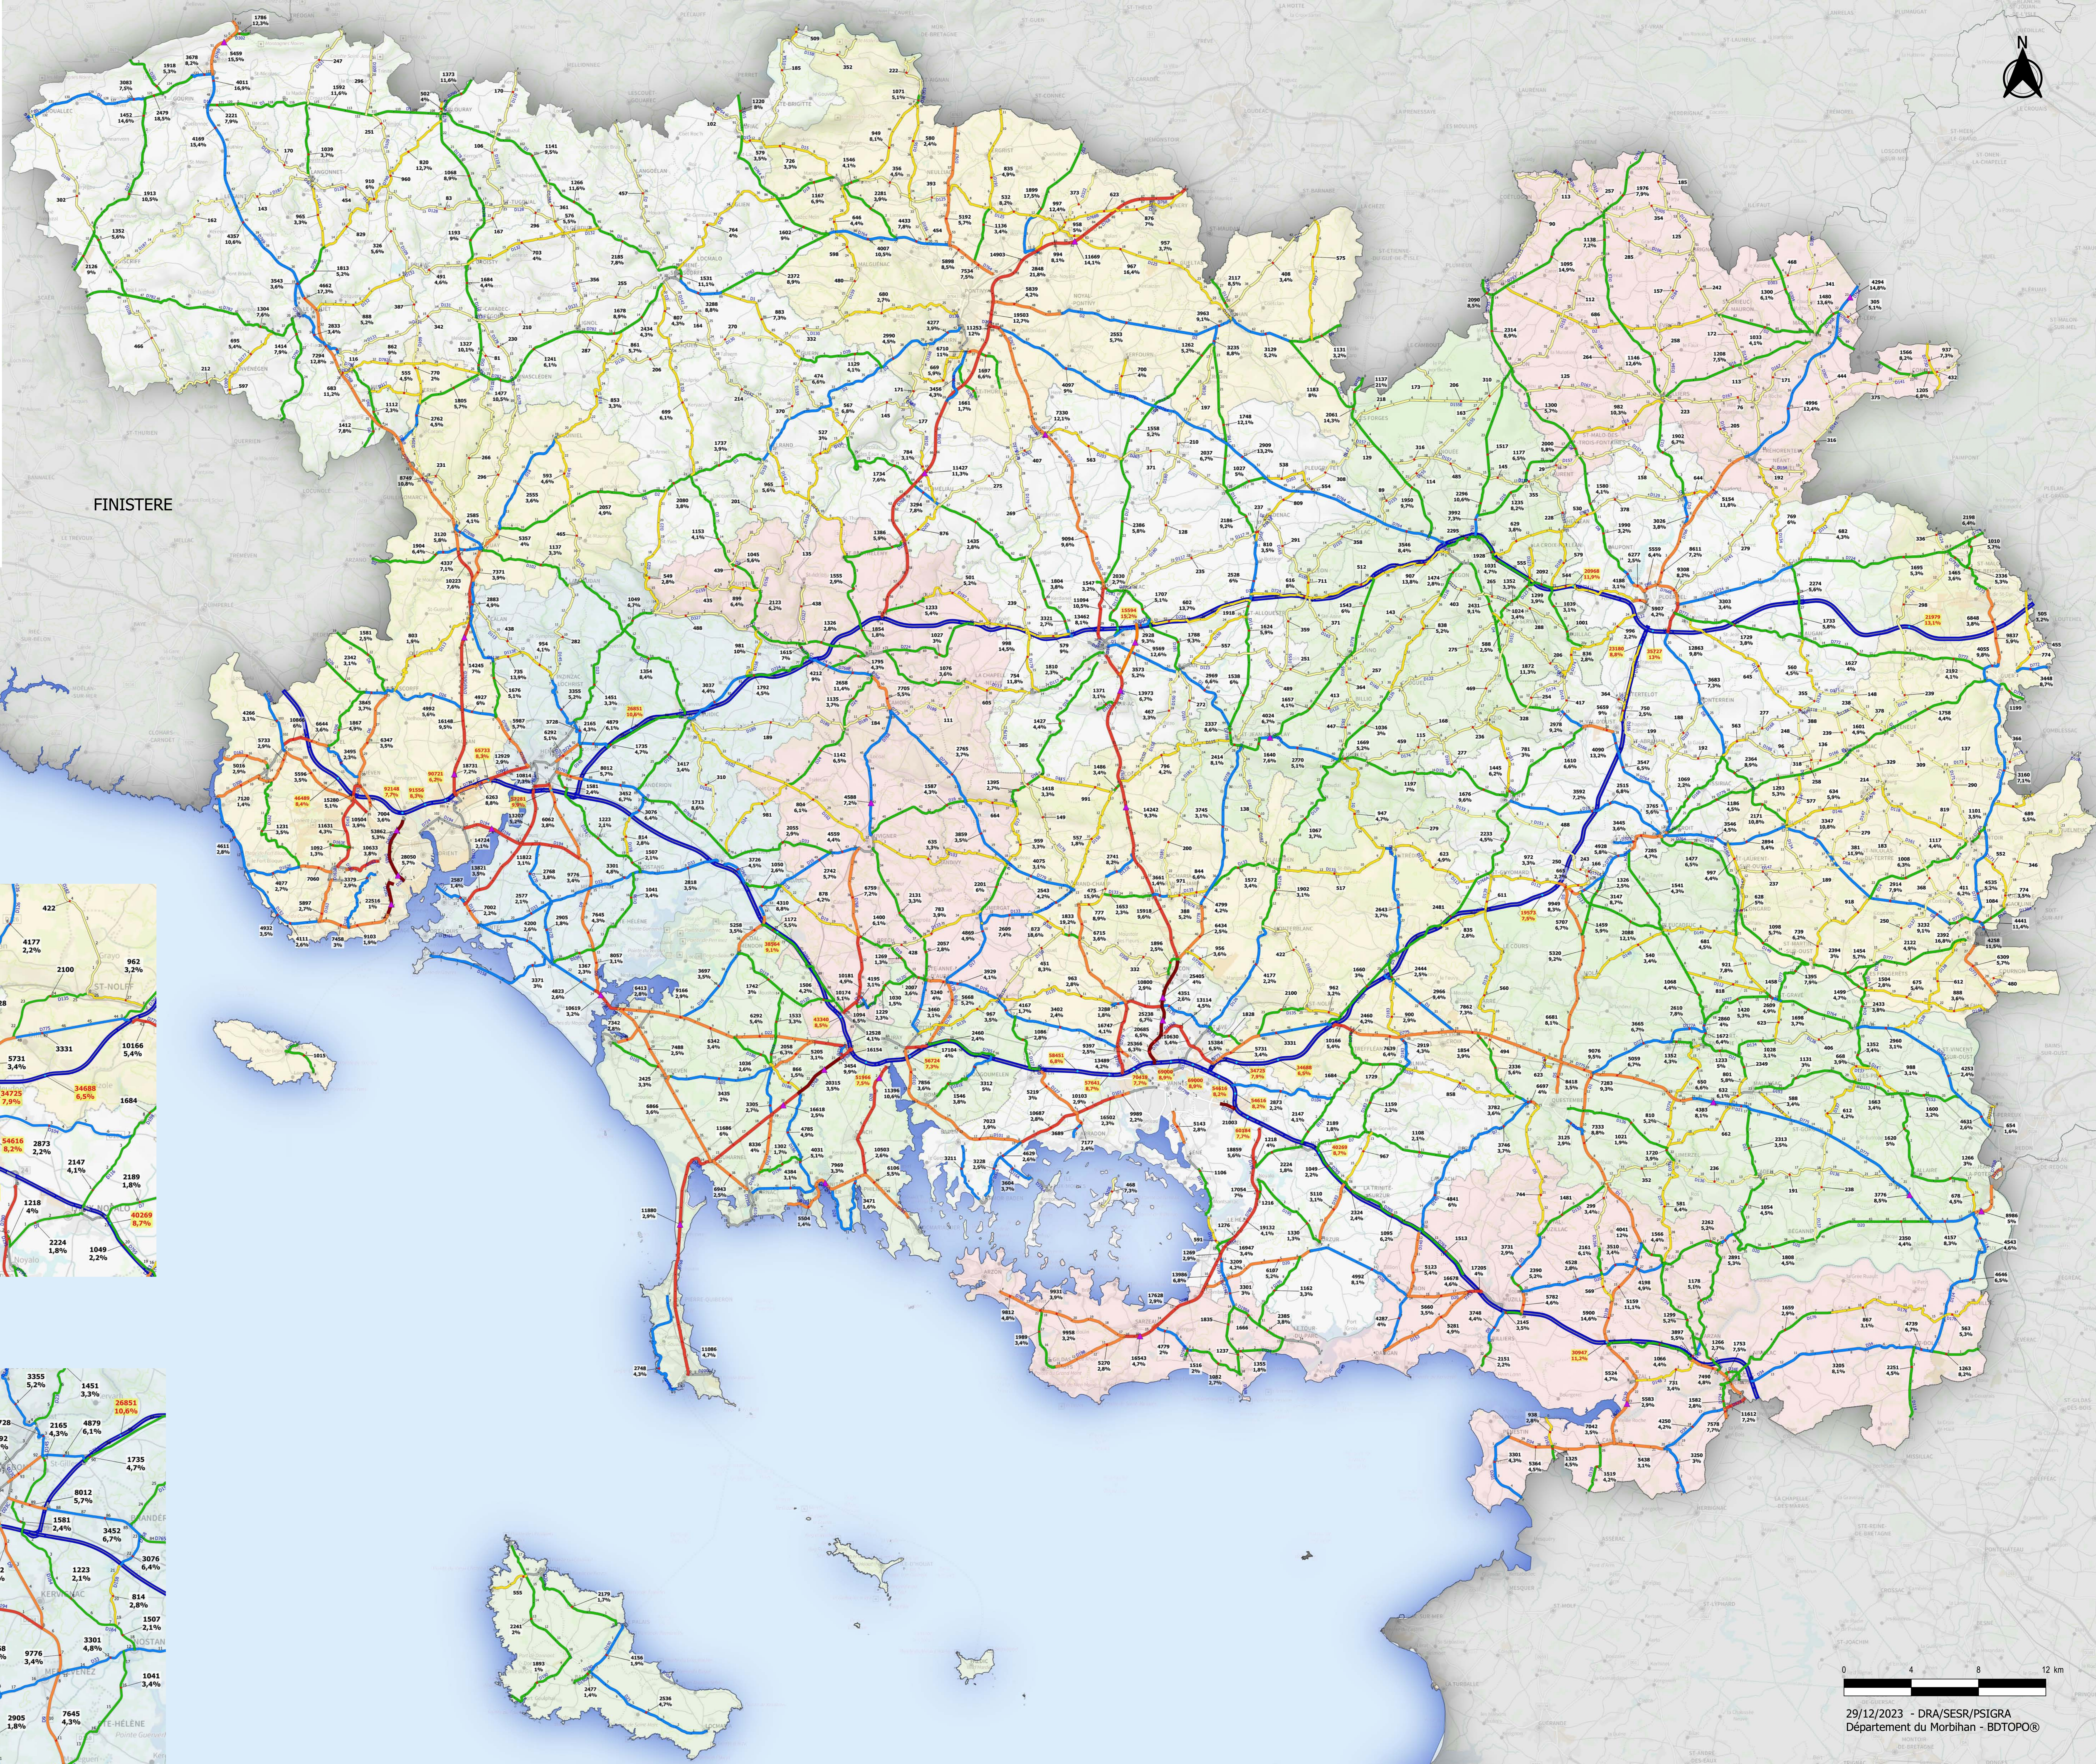

TRAFICS MOYENS JOURNALIERS ANNUELS SUR LE RÉSEAU ROUTIER DÉPARTEMENTAL ET NATIONAL DU MORBIHAN EN 2022

Trafics 2022 sur routes départementales
(nombre de véhicules/jour)

▲ Compteurs permanents

Échelle : 1/125000