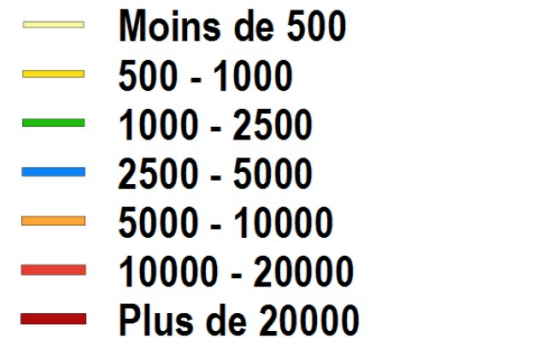

TRAFICS MOYENS JOURNALIERS ANNUELS SUR LE RÉSEAU ROUTIER DÉPARTEMENTAL ET NATIONAL DU MORBIHAN EN 2022

Trafics 2022 sur routes départementales
(nombre de véhicules/jour)